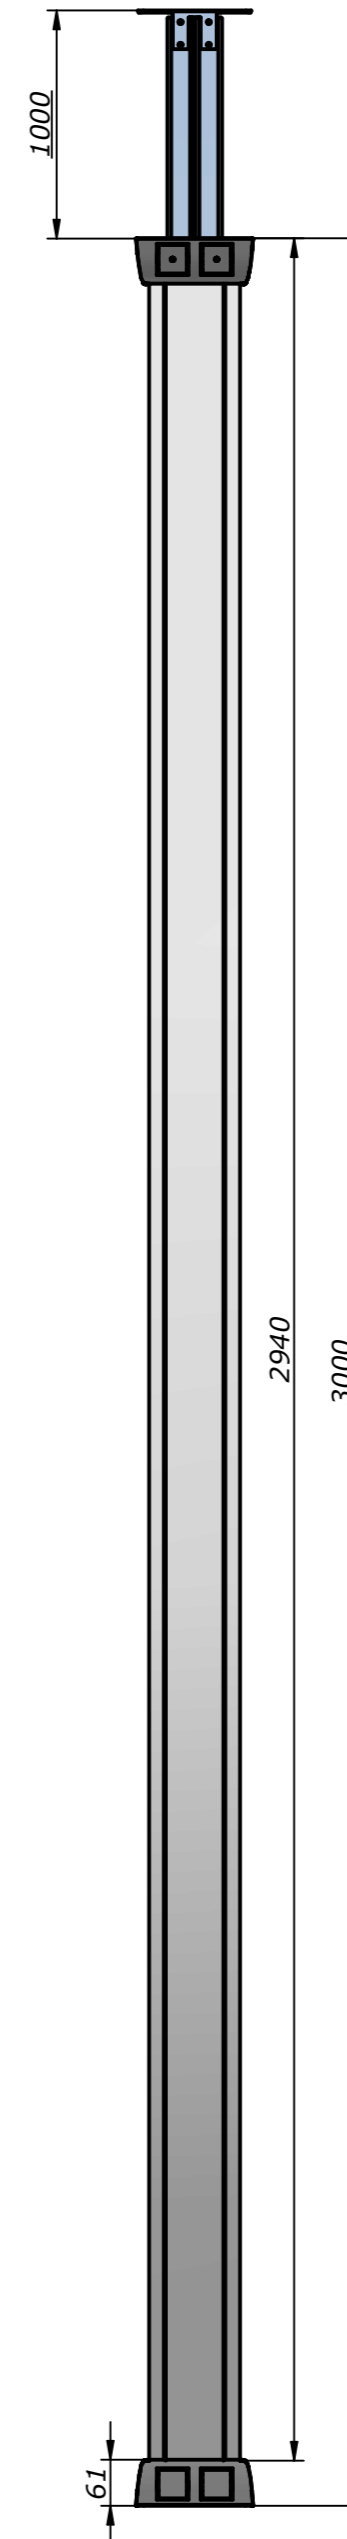

DETALLE A

IBCONNECT
 Pol. Ind. El Escobar, Nº 5 - 31350 - Peralta (Navarra) - España / Tel. : 948 753282 / Fax : 948 751 462
 e-mail : dmlviedro@ib-connect.com

Dibujado	Luis López Fernández de mesa		Observaciones
Fecha	16 - 09 - 2015	Revisión nº	
Cliente			

ESCALA
 Nº P.: 87108001-3
 N.A.: 87108001-3 COLUMNA DUPLO 6TSN+2RJ45.dft

87108001-3 COLUMNA DUPLO 6TSN+2RJ45.dft