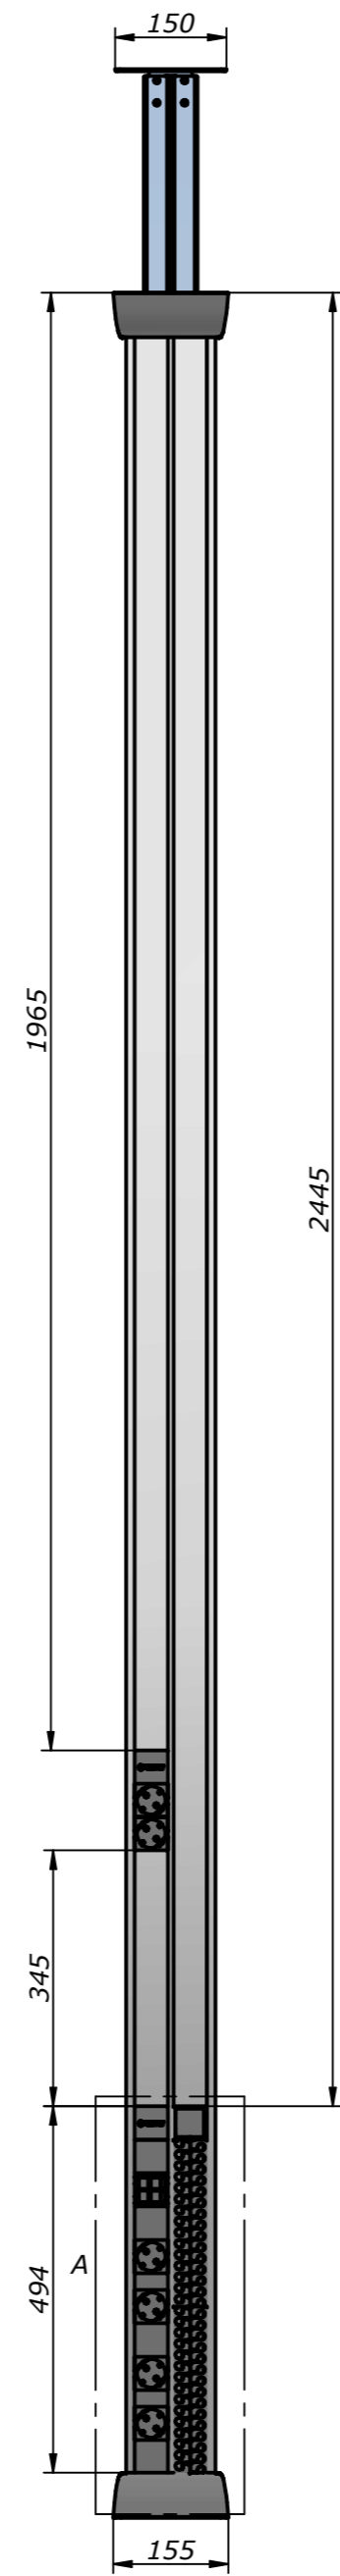

DETALLE A

IBCONNECT
 Pol. Ind. El Escobar, Nº 5 - 31350 - Peralta (Navarra) - España / Tel. : 948 753282 / Fax : 948 751 462
 e-mail : dmlviedro@ib-connect.com

Dibujado	Luis López Fernández de mesa		Observaciones
Fecha	16 - 09 - 2015	Revisión nº	
Cliente			

ESCALA
 Nº P.: 87108001-3
 N.A.: 87108001-3 COLUMNA DUPLO 6TSN+2RJ45.dft

87108001-3 COLUMNA DUPLO 6TSN+2RJ45.dft